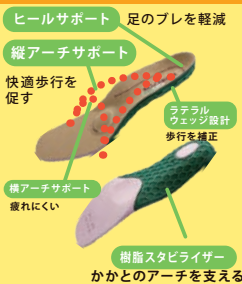

人生 100 年時代！楽しく歩いて健康に！

快適ウォーキング ロコウォーク

TOPAZ
arukō
LocoWalk

ロコウォーク インソール