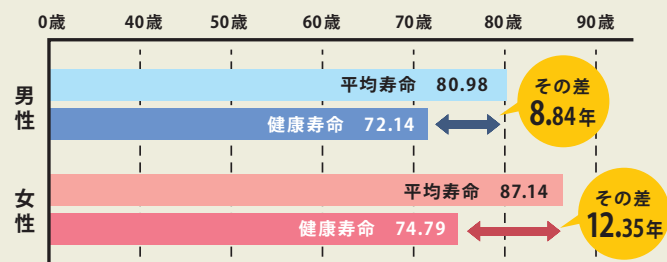

# 人生 100 年時代はすぐそこに！ 「ロコモ予防」していますか？

いつまでも健康で  
いるためにできること。

【認知度】

41.5%

2023.4.06 調査実態機関 株式会社マクロミル  
年度別推移  
2022 年度：42.5%  
2021 年度：44.6%  
2020 年度：43.8%

令和 5 年度 ロコモティブシンドローム認知度調査実態と  
調査結果の報告有効回答数：10,000 サンプル  
【調査対象】マクロミルモニター人口構成比と  
合わせた 20 代から 70 代  
以上の調査

3 こんなあなたはロコモティブシンドロームに要注意

- その1 すぐつまづいたり、滑ったりする
- その2 片脚立ちで靴下をはけない
- その3 階段を上がるのに手すりが必要である

しっかり予防・対策をして健康への一歩を踏み出そう。

参考：厚生労働省アクティブガイド

人生の最後まで  
自分の足で歩く

## 健康寿命を伸ばしましょう。

健康寿命という言葉をご存知ですか？健康寿命とは、「日常的に介護を必要としないで、自立した生活ができる生存期間のこと」。我が国の平均寿命は世界でもトップクラスですが、平均寿命から健康寿命を引いた年数を見ると、男性で約9年、女性で約13年となっています。つまり健康を損ない介護状態となって生き続ける年数が平均して約10年前後はあるということです。

せっかく長生きしても寝たきりや介護が必要になる期間が長ければ、自由に活動できない日々を送ることになってしまいます。

2007年に日本整形外科学会が提唱し始めたロコモですが、一般の認知度も高まってきました。2012年の認知度調査では17.3%、2022年では42.5%まで上昇しています。そして、女性では年代が上がるほど認知度が高まり、特に女性の70歳以上では「認知度」66.1%に達しております。しかし、ロコモという言葉を知っていても、その対策や予防を行わなければ意味がありません。いつまでも自分の足で歩き続けていくために、ロコモを予防し、健康寿命を延ばしていくことが今、必要なのです。