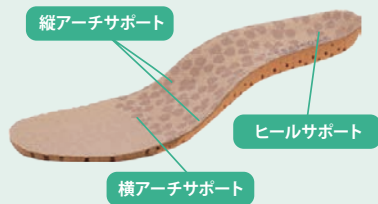

# 外反母趾に優しい靴

Topaz MORE  
EEEE

靴医学の権威  
井口博士監修

## 3D 構造インソール 足裏ぴったりフィット

3D 構造インソール は足裏にフィットする  
立体構造のインソール。縦・横・カカトを支える  
アーチ構造で、「第二の心臓」と呼ばれる足裏を  
サポートします。

## つま先 ゆったり